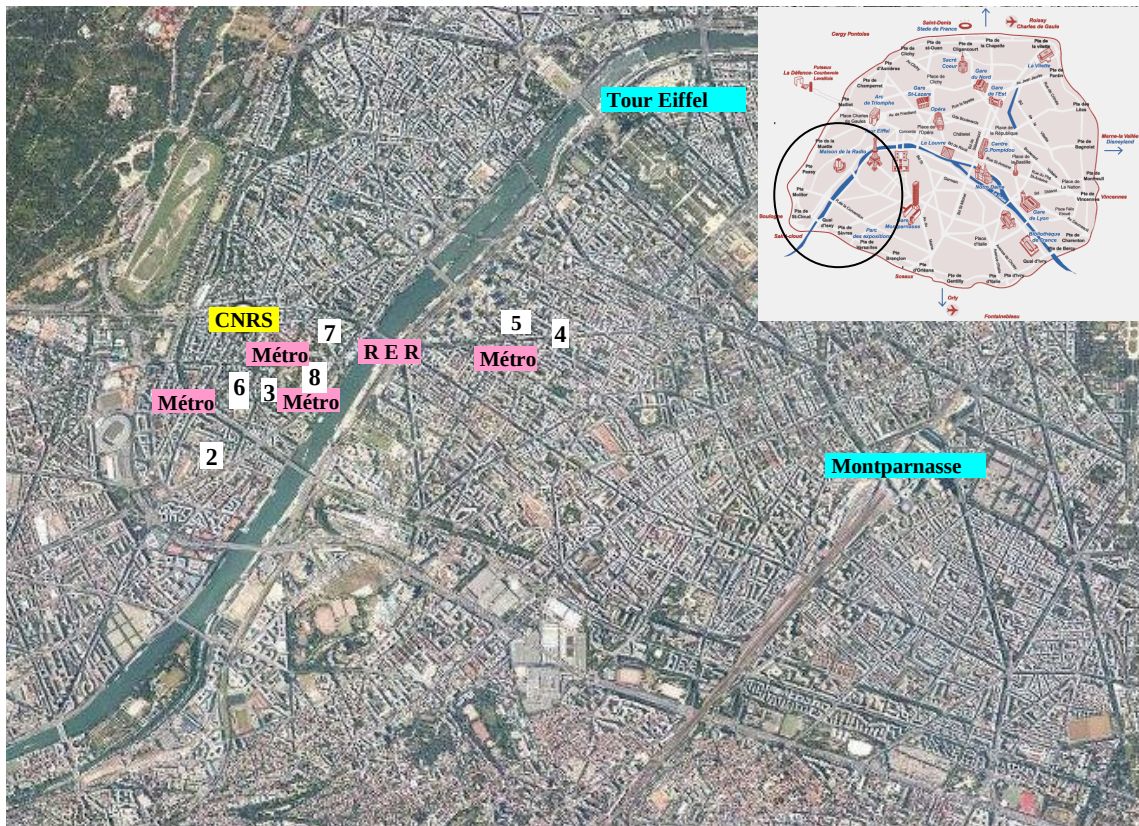

IWHSS-11

04-08 APRIL 2011

CNRS 3, rue Michel-Ange 75016

AbotelParis : Tel : + 33 (0) 1-47-27-15-15

Métros direct for CNRS

Breakfast and taxes included

Chambres Triples à la demande// Triple room on a request basis

DBL (one large bed) or TWN (2 separate beds) => Same tariff Bkfst included

MAP	HOTEL	*	ADRESSE	VILLE	CP	METRO/ RER	Prix/Rate SPECIAL	
							SGL	DBL
2	Tim Rive de Seine	2	251 Blvd Jean Jaurès	Boulogne	92100	Marcel Sembat	90,00 €	95,00 €
3	Coeur de City	3	11 rue Claude Terrasse	Paris	75016	Porte St Cloud	94,00 €	105,00 €
4	Lida	2	Avenue Emile Zola	Paris	75015	Charles Michel	103,00 €	120,00 €
5	Alize Grenelle	3	87 avenue Emile Zola	Paris	75015	Charles Michel	115,00 €	125,00 €
6	Boileau	2	81 rue Boileau	Paris	75016	Exelmans	120,00 €	135,00 €
7	Auteuil tour Eiffel Standard	3	8 rue Félicien David	Paris	75016	Mirabeau	123,00 €	135,00 €
7bis	Auteuil tour Eiffel Supérieure	3	8 rue Félicien David	Paris	75016	Mirabeau	135,00 €	155,00 €
8	Holiday Inn Auteuil	3	21 rue Gudin	Paris	75016	Porte St Cloud	135,00 €	145,00 €