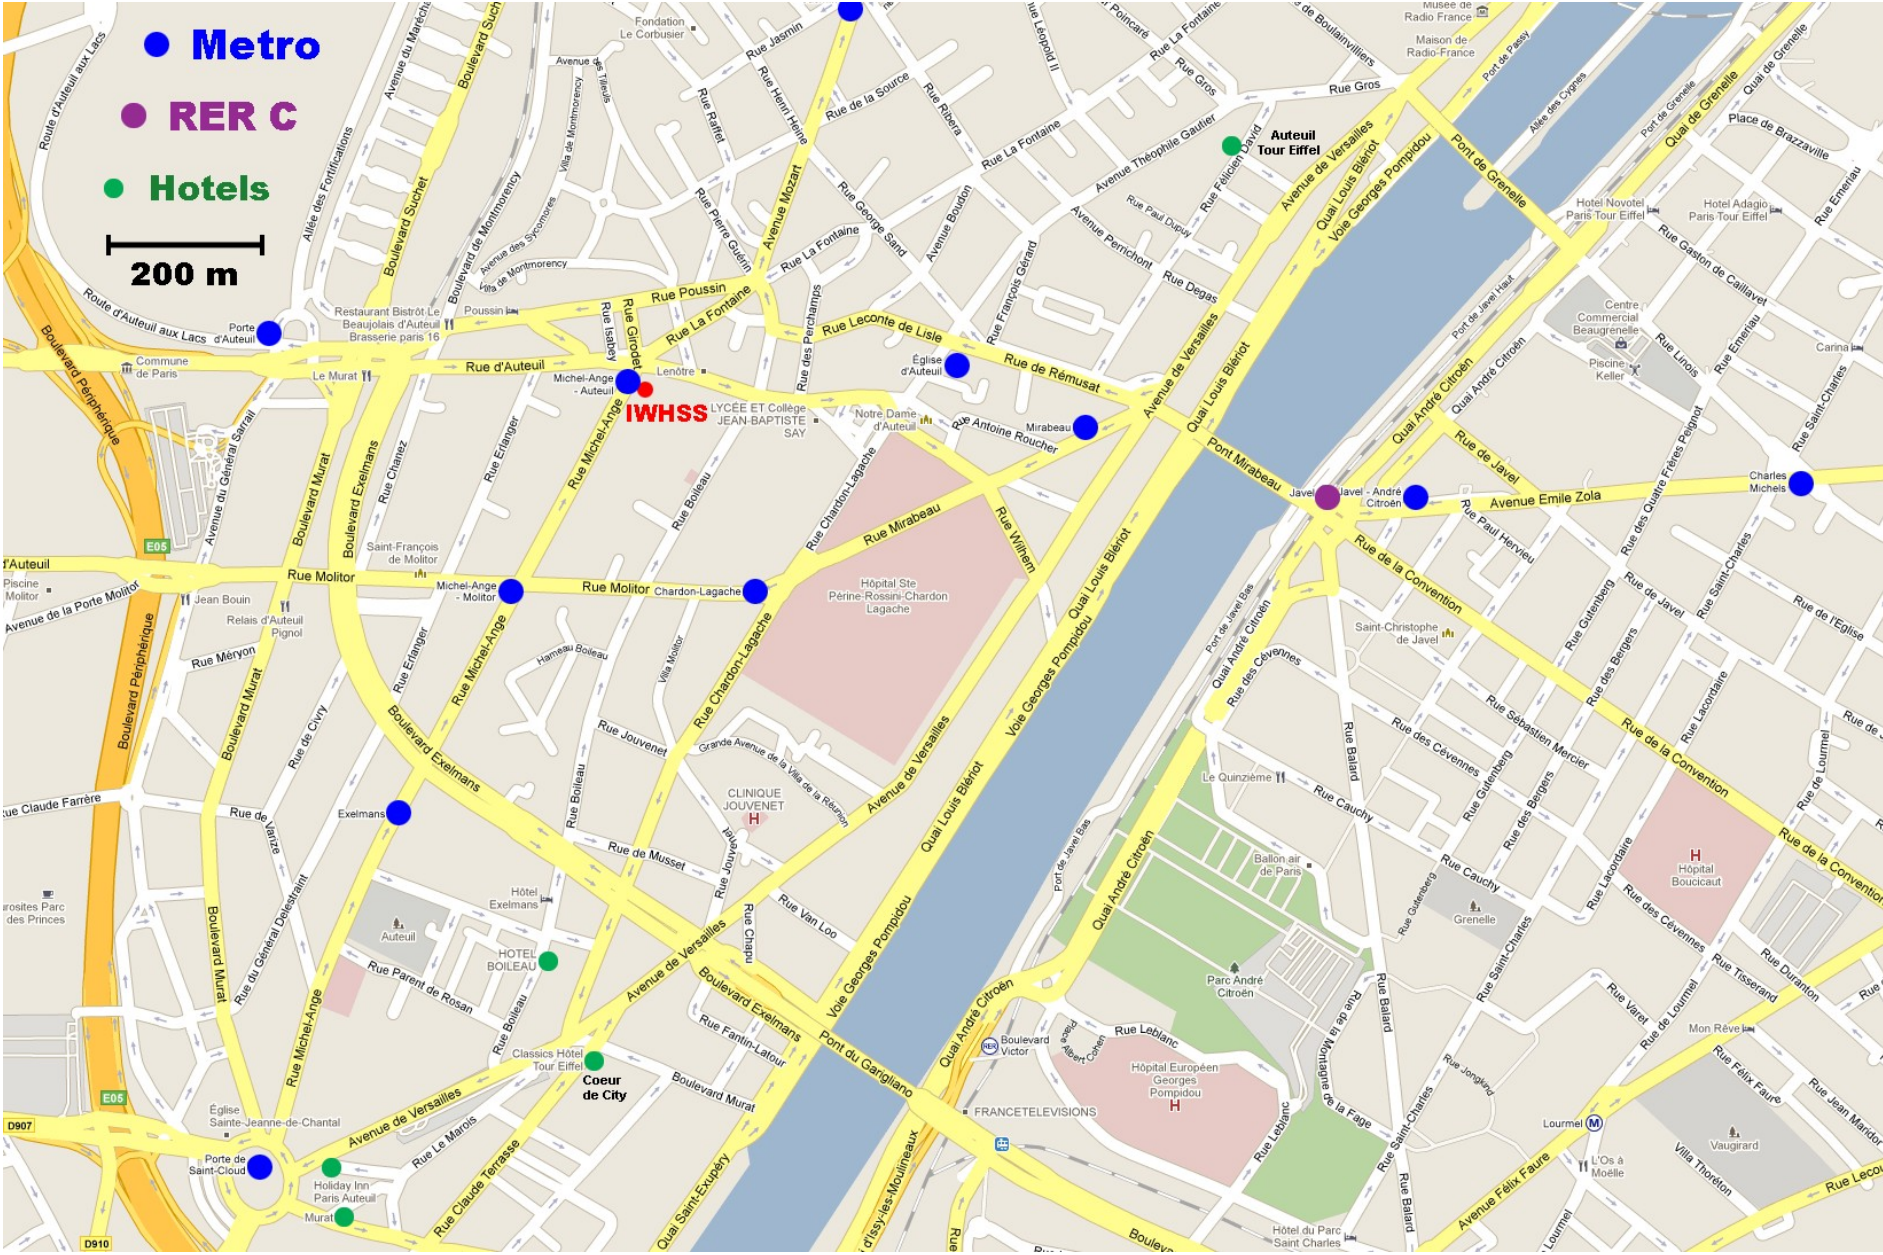

# Mairie de Montreuil

Boulogne  
Pont de St-Cloud

Gare d' Austerlitz

Pont de Sevres

● Metro

● RER C

● Hotels

200 m

LYCÉE ET Collège  
JEAN-BAPTISTE  
SAY

Auteuil  
Tour Eiffel

Coeur  
de City

Hôpital Européen  
Georges  
Pompidou

CLINIQUE  
JOUVENET

Hôpital Ste  
Périne-Rossini-  
Chardon  
Lagache

H  
Hôpital  
Boucicaut

## Breakfast and taxes included

Chambres Triples à la demande// Triple room on a request basis

DBL (one large bed) or TWN (2 separate beds) => Same tariff Bkfst included

MAP	HOTEL	*	ADRESSE	VILLE	CP	METRO/ RER	Prix/Rate SPECIAL	
							SGL	DBL
1	Murat	3	119 blvd Murat	Paris	75016	Porte St Cloud	85,00 €	95,00 €
2	Tim Rive de Seine	2	251 Blvd Jean Jaurès	Boulogne	92100	Marcel Sembat	90,00 €	95,00 €
3	Coeur de City	3	11 rue Claude Terrasse	Paris	75016	Porte St Cloud	94,00 €	105,00 €
4	Lida <b>Not Found</b>	2	Avenue Emile Zola	Paris	75015	Charles Michel	103,00 €	120,00 €
5	Alize Grenelle	3	87 avenue Emile Zola	Paris	75015	Charles Michel	115,00 €	125,00 €
6	Boileau	2	81 rue Boileau	Paris	75016	Exelmans	120,00 €	135,00 €
7	Auteuil tour Eiffel <b>Standard</b>	3	8 rue Félicien David	Paris	75016	Mirabeau	123,00 €	135,00 €
7bis	Auteuil tour Eiffel <b>Supérieure</b>	3	8 rue Félicien David	Paris	75016	Mirabeau	135,00 €	155,00 €
8	Holiday Inn Auteuil	3	21 rue Gudin	Paris	75016	Porte St Cloud	135,00 €	145,00 €

# Hotel Holiday Inn Auteuil, 21 Rue Gudin

Drucken Senden Link

200 m  
1000 ft

©2011 Google - Kartendaten ©2011 Tele Atlas, Google - Nutzungsbedingungen