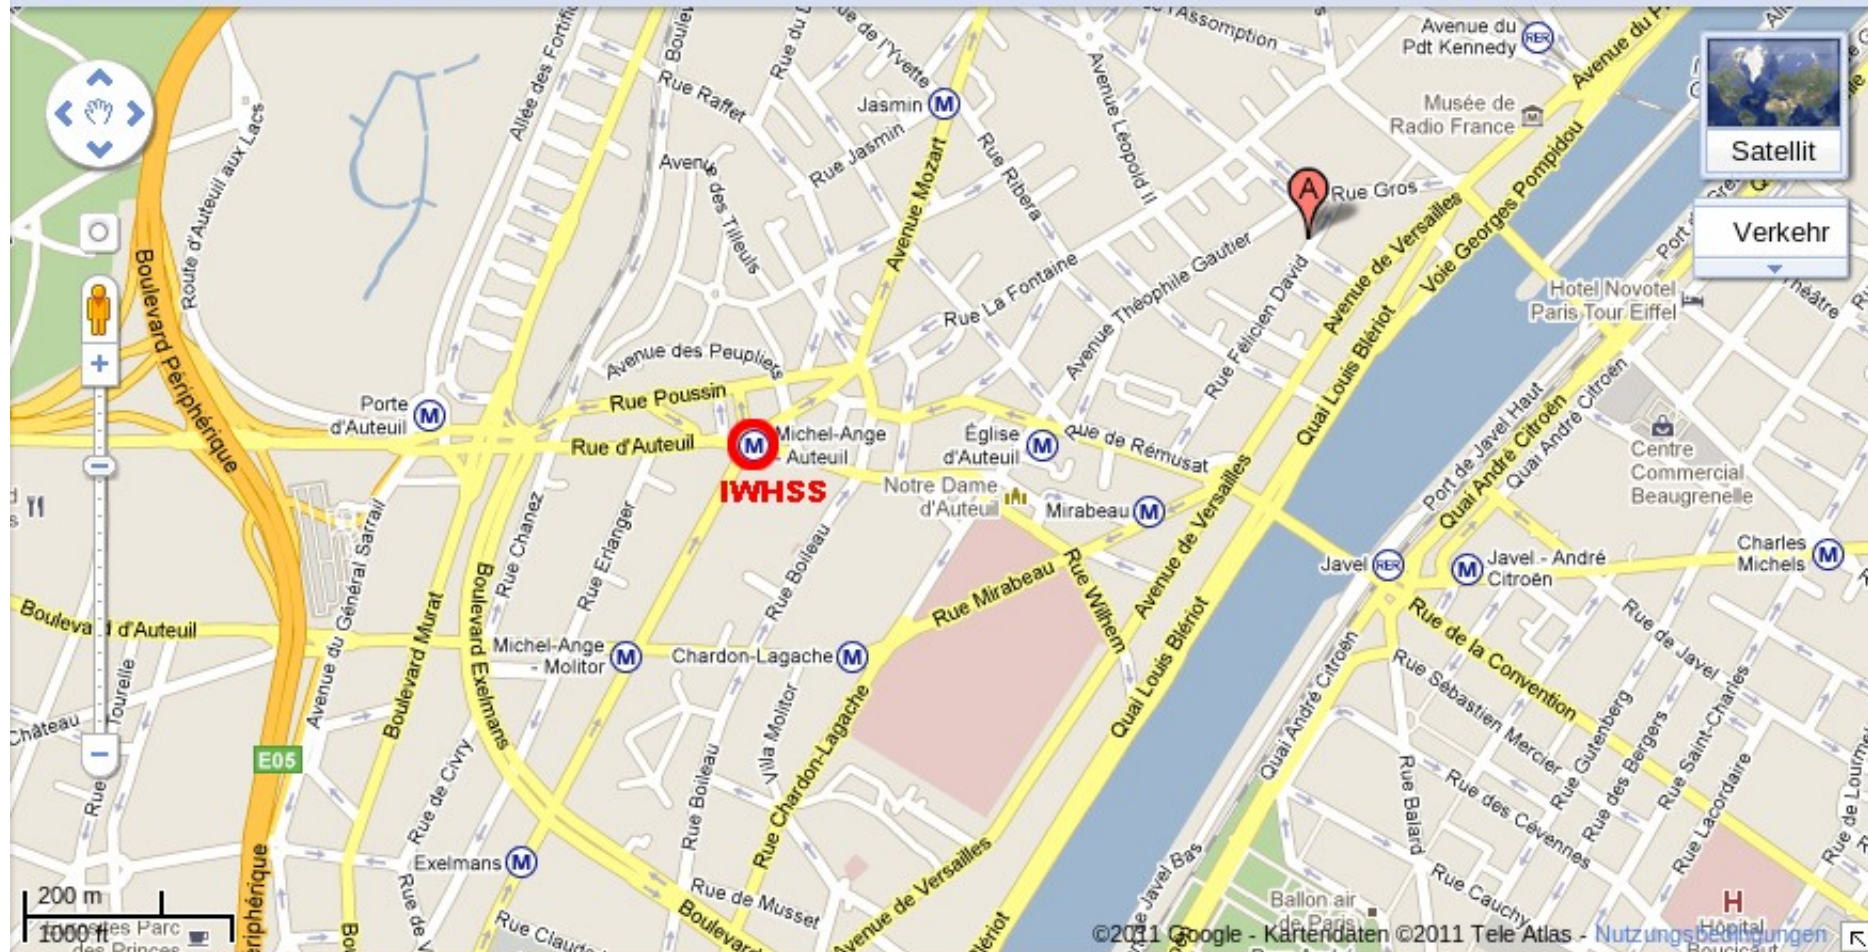

Hotel Auteuil Tour Eiffel, 8 Rue Felicien David

Drucken Senden Link