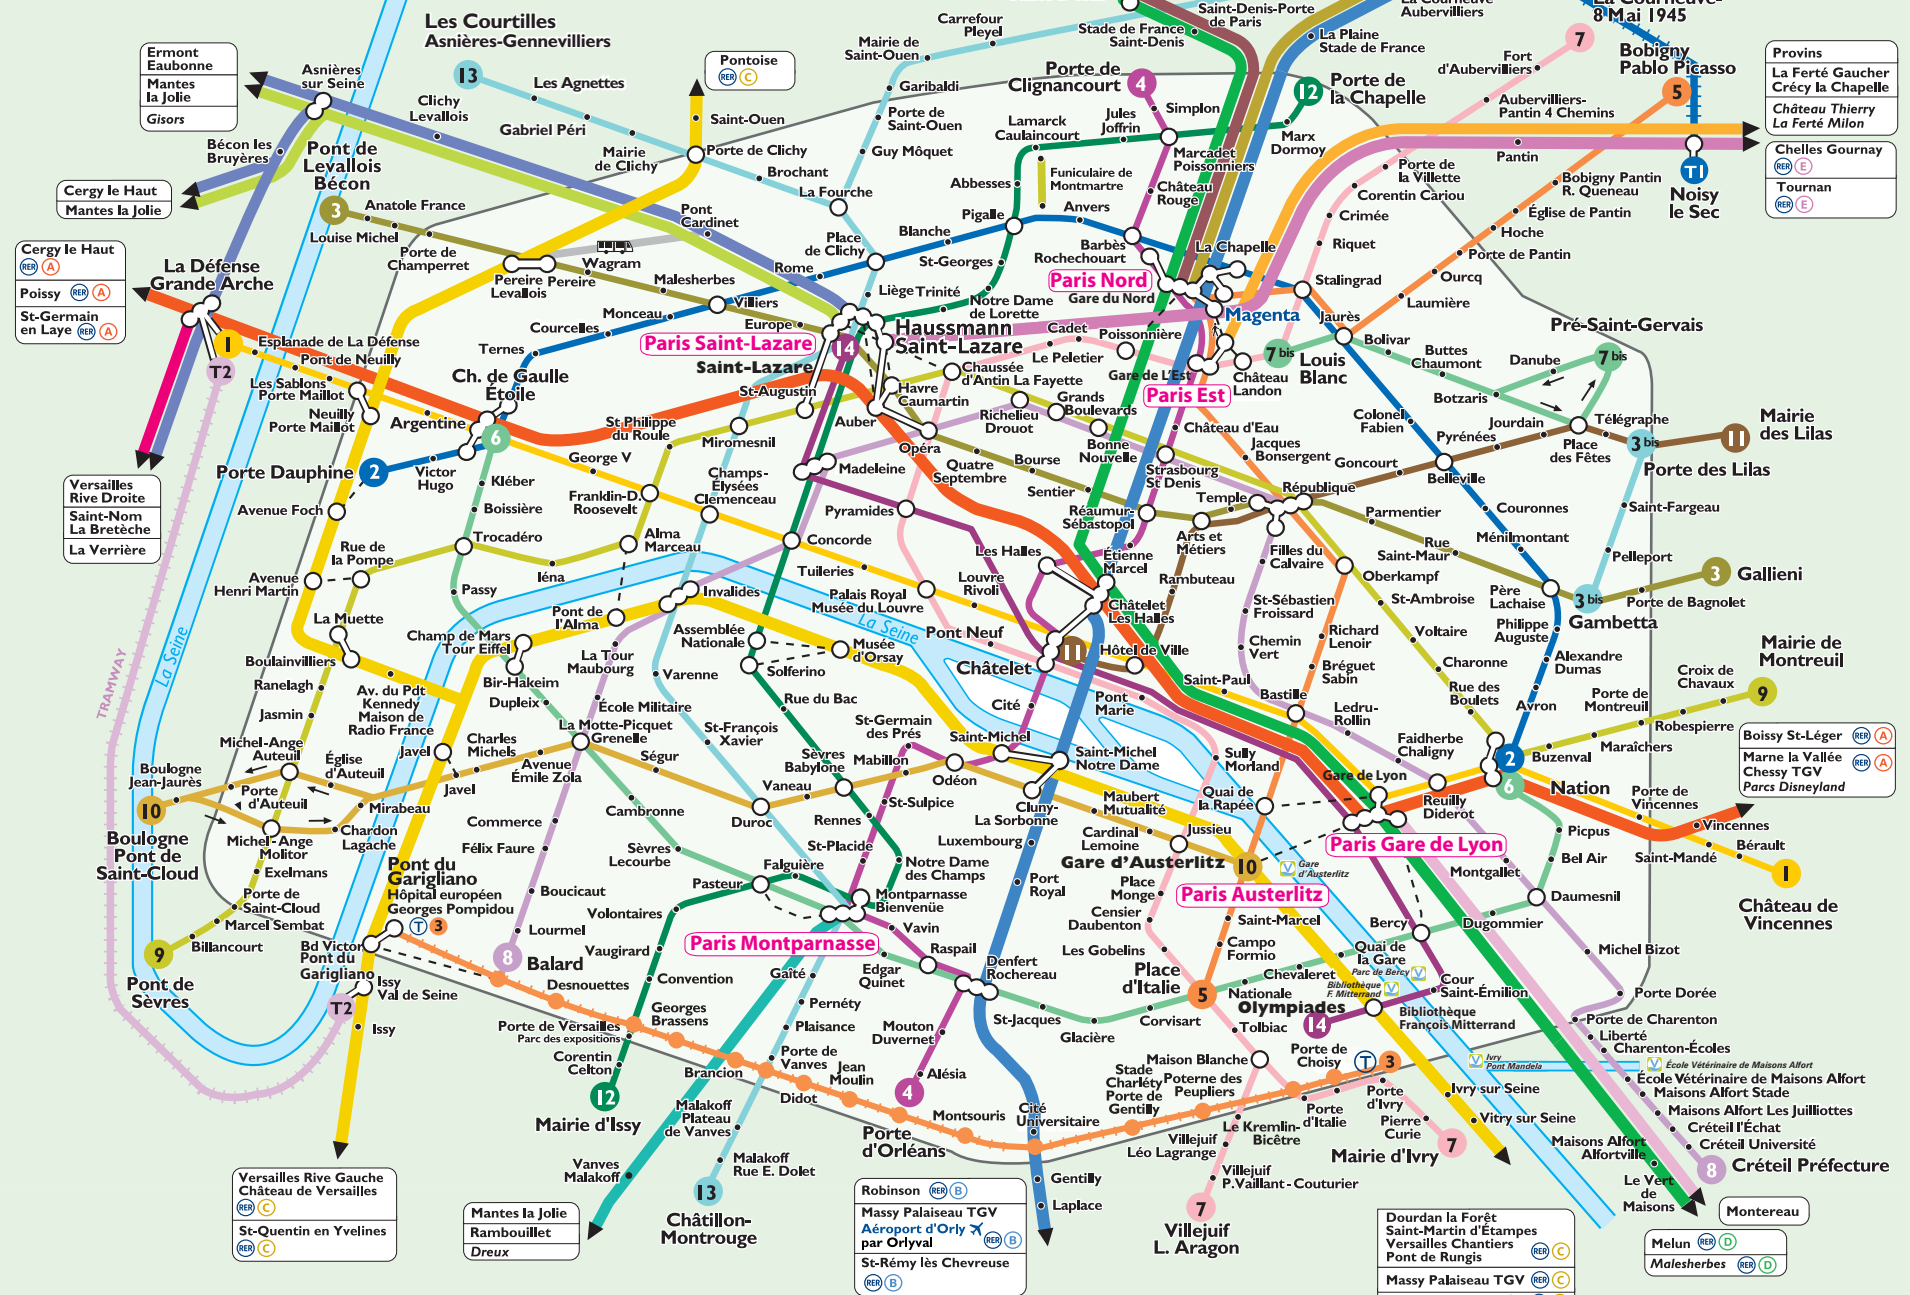

Paris et environs métro - RER - train - tramway

Modes de transport

RER A	SNCF/RATP	M12	Métro	Transilien
RER B	SNCF/RATP	T	Tramway	Tramway tarifification Bus
RER C	SNCF	V	Vogüeu navette fluviale	
RER D	SNCF	-o-o-	Correspondance Métro-RER ou Métro-SNCF avec trajet par la voie publique	
RER E	SNCF			

Versailles Rive Gauche
Château de Versailles
St-Quentin en Yvelines

Mantes la Jolie
Rambouillet
Dreux

Robinson
Massy Palaiseau TGV
Aéroport d'Orly par Orlyval
St-Rémy lès Chevreuse

Dourdan la Forêt
Saint-Martin d'Étampes
Versailles Chantiers
Pont de Rungis
Massy Palaiseau TGV
Aéroport d'Orly

Melun
Malesherbes

Conception 17 pouces