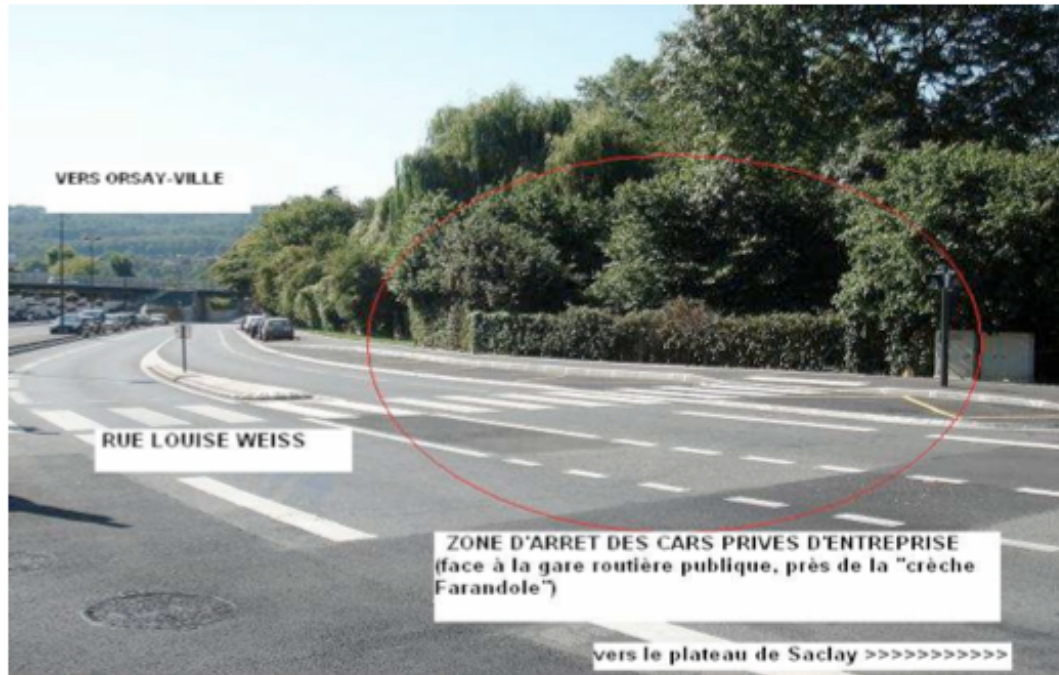

# CEA Shuttle from Le Guichet to CEA in the morning

<b>ITINERAIRE DES NAVETTES GARE RER LE GUICHET &lt;=&gt; CEA/SACLAY le matin</b>									
<b>HORAIRE DES DEPARTS</b>									
<b>DEPART : ORSAY Le Guichet - Près de la Gare RER - Arrêt des cars Rue Louise Weiss - face à la gare routière des lignes publiques (près de la crèche)*</b>	<table border="1"><tr><td>8 H 00</td><td>8 H 15</td><td>8 H 30</td><td>8 H 45</td><td>9 H 00</td><td>9 H 15</td><td>9 H 30</td><td>9 H 45</td></tr></table>	8 H 00	8 H 15	8 H 30	8 H 45	9 H 00	9 H 15	9 H 30	9 H 45
8 H 00	8 H 15	8 H 30	8 H 45	9 H 00	9 H 15	9 H 30	9 H 45		
<b>arrêt : D 128, arrêt des bus au niveau de l'Orme des Merisiers</b>	<p> <b>You have to get down at the first stop</b></p>								
<b>arrêt : Rond-point RN 306, Abribus TransEssonne</b>									

Picture of the bus stop at Le Guichet

# CEA Shuttle from CEA to Le Guichet in the evening

<b>ITINERAIRE DE LA NAVETTE CEA/SACLAY porte 306 - Orme - GARE RER LE GUICHET, après 17 h</b>					
<b>DEPART : Rond-point RN 306, Aribus TransEssonne</b>	17 H 15	17 H 45	18 H 15	18 H 45	19 H 15
Face BATIMENT 712	17 H 20	17 H 50	18 H 20	18 H 50	19 H 20
Près du BATIMENT 773, Aribus début d'Avenue Principale	17 H 21	17 H 51	18 H 21	18 H 51	19 H 21
<b>ABRIBUS BATIMENT 703</b>	17 H 23	17 H 53	18 H 23	18 H 53	19 H 23

*arrêts facultatifs uniquement sur demande :*

- 1) ST-AUBIN, Rond-point du Golf, au niveau de l'aribus TransEssonne
- 2) ORSAY, Rond-point de Corbeville, près de la zone hôtelière "B and B", arrêt des cars TransEssonne