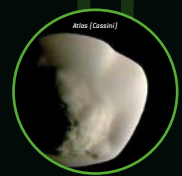

La planète aux **soixante** lunes.

À un milliard et demi de kilomètres du Soleil, Saturne est la sixième planète du Système solaire et la plus lointaine des cinq planètes que l'on peut voir à l'œil nu.

La planète géante, 760 fois plus volumineuse que la Terre, est auréolée de ses **anneaux** qui lui donnent une apparence unique dans le Système solaire. Ces anneaux ont la forme d'un disque très fin de **cailloux** et de **poussières** glacés.

La planète a plus de 60 satellites naturels dont 40 découverts depuis l'an 2000.

C'est un véritable **Système solaire** en miniature.

soixante lunes