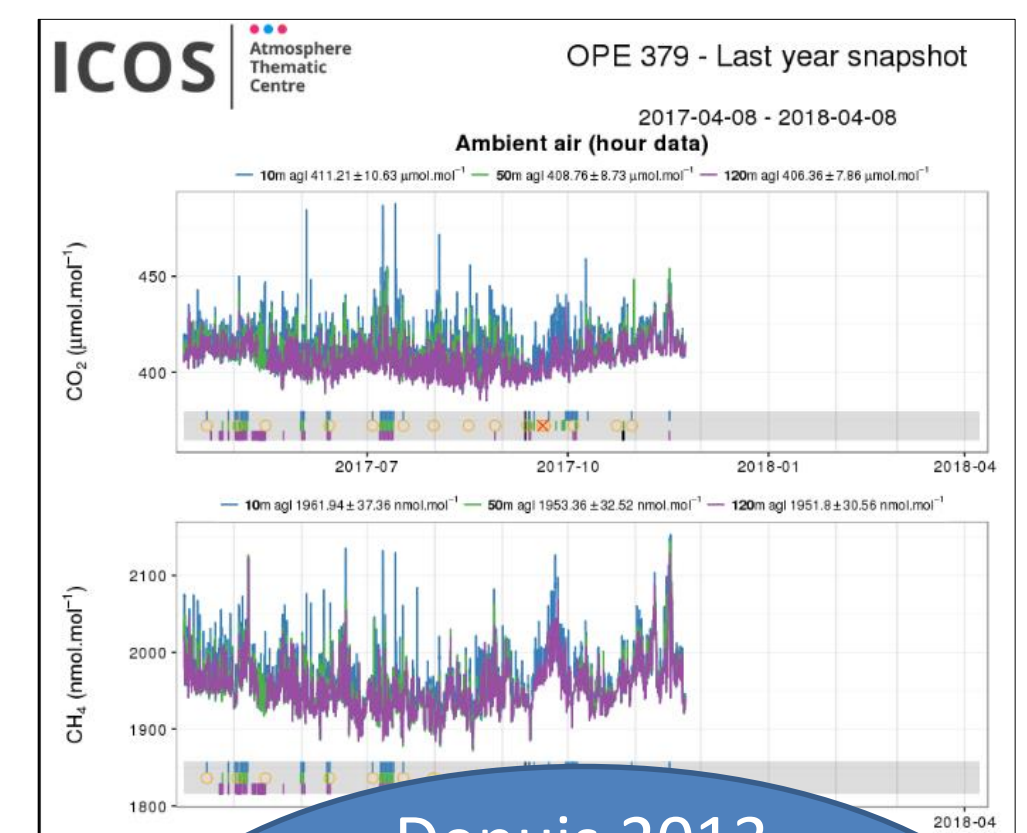

Automne 2010  
Études  
électrotechniques

Hiver 2010 - 2011  
Réalisation + tests  
électrotechnique et  
« plumbing »

2013  
Livraison

Juillet 2011  
Installation des  
équipements  
process

Juillet 2011  
Raccordement  
des instruments  
météo

Février 2011  
Tests des interfaces  
instruments sur le  
pylône couché

2011-2012  
Développement du  
contrôle -  
commande process  
et instruments

Depuis 2013  
Prise de données,  
visibles sur  
[https://icos-  
atc.lsce.ipsl.fr/OPE](https://icos-atc.lsce.ipsl.fr/OPE)