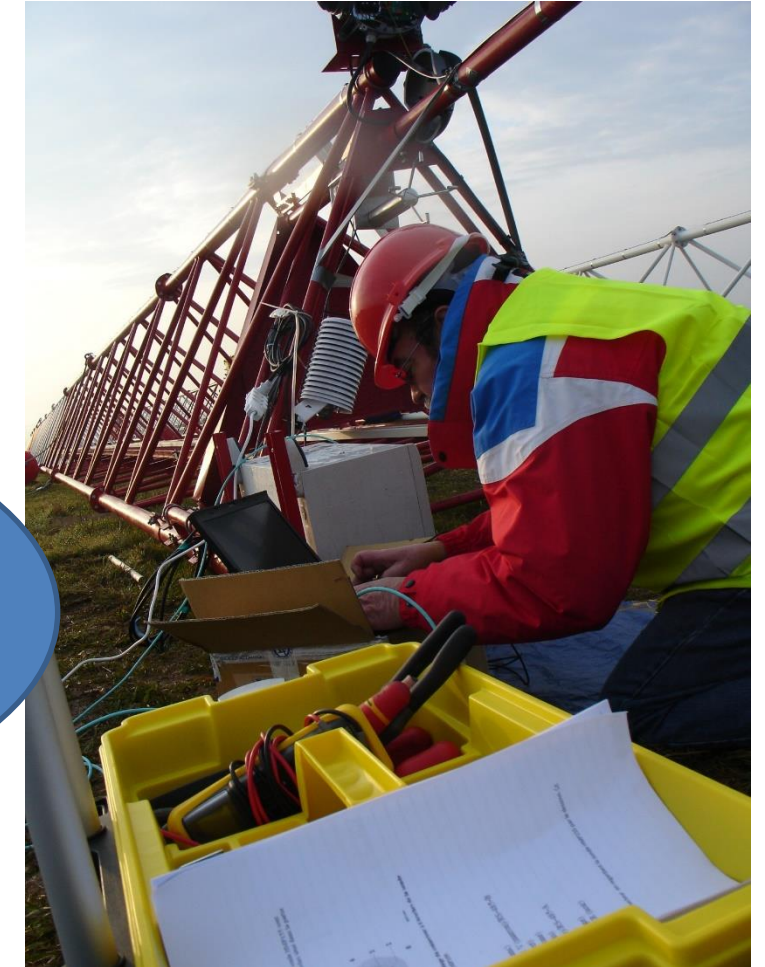

## ICOS - Station atmosphérique de démonstration

- Instrumentation et pilotage du process air
- Interfaçage des analyseurs et instruments
- Implantation du réseau informatique et du réseau de terrain
- Supervision de la station

Automne 2010  
Études  
électrotechniques

Hiver 2010 - 2011  
Réalisation + tests  
électrotechnique et  
« plumbing »

2013  
Livraison

Juillet 2011  
Installation des  
équipements  
process

Juillet 2011  
Raccordement  
des instruments  
météo

Février 2011  
Tests des interfaces  
instruments sur le  
pylône couché

2011-2012  
Développement du  
contrôle -  
commande process  
et instruments

Depuis 2013  
Prise de données,  
visibles sur  
[https://icos-  
atc.lsce.ipsl.fr/OPE](https://icos-atc.lsce.ipsl.fr/OPE)