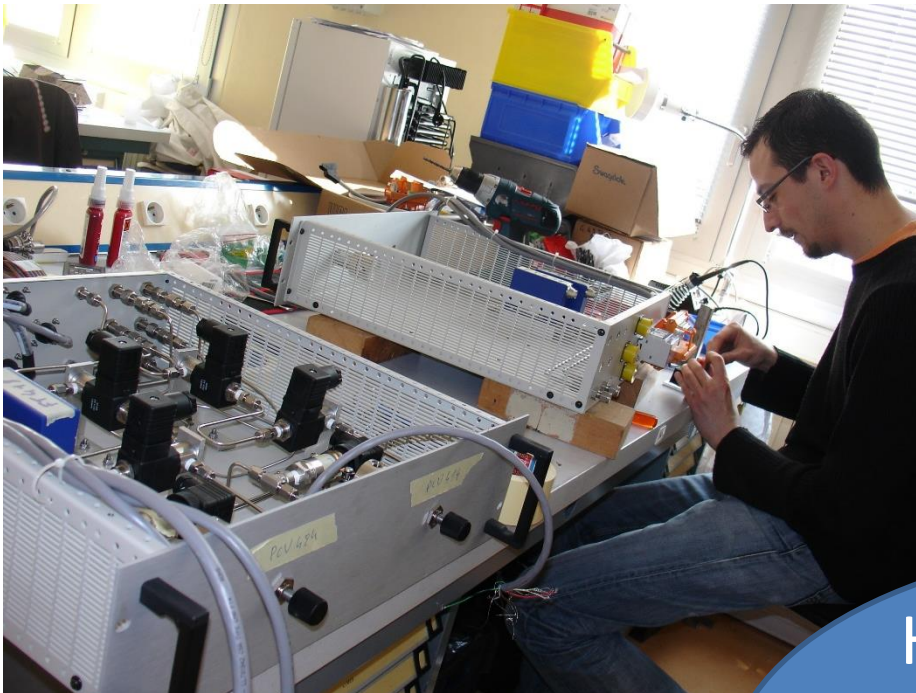

## ICOS - Station atmosphérique de démonstration

- Instrumentation et pilotage du process air
- Interfaçage des analyseurs et instruments
- Implantation du réseau informatique et du réseau de terrain
- Supervision de la station

Automne 2010  
Études  
électrotechniques

Hiver 2010 - 2011  
Réalisation + tests  
électrotechnique et  
« plumbing »

2013  
Livraison

Juillet 2011  
Installation des  
équipements  
process

Juillet 2011  
Raccordement  
des instruments  
météo

Février 2011  
Tests des interfaces  
instruments sur le  
pylône couché

2011-2012  
Développement du  
contrôle -  
commande process  
et instruments

Depuis 2013  
Prise de données,  
visibles sur  
[https://icos-  
atc.lsce.ipsl.fr/OPE](https://icos-atc.lsce.ipsl.fr/OPE)