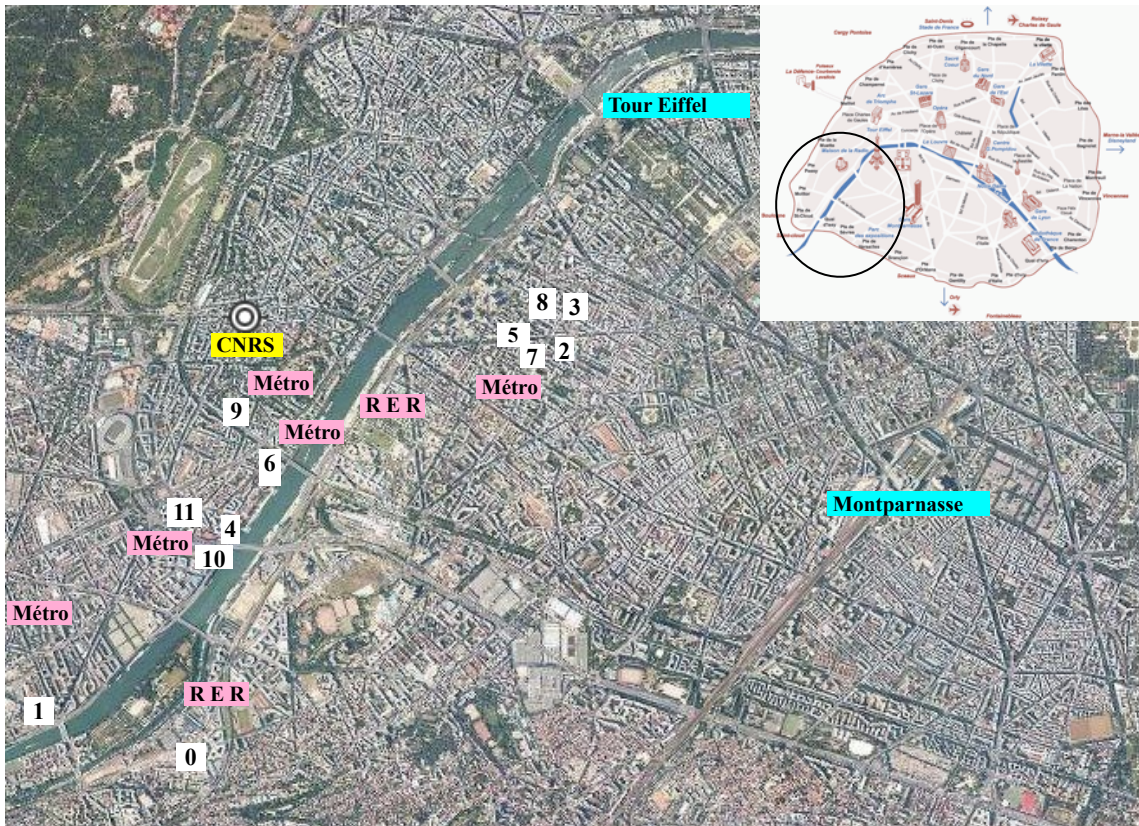

# ALICE PHYSICS WEEK

17<sup>th</sup> -21<sup>st</sup> May 2010

**CNRS** 3, rue Michel-Ange 75016

## Métros directs pour CNRS

Chambres Triples à la demande// Triple room on a request basis

DBL (one large bed) or TWN (2 separate beds) = Same tariff Breakfasts included

MAP	HOTEL	*	ADRESSE	VILLE	CP	METRO/ RER	Bkfst incl	Prix/Rate SGL	SPECIAL Dbi/Twn
0	Etap Hotel		12 rue Jacques Henri Lartigue	Issy les Moulineaux	92130	Issy Val de Seine	yes	70,00 €	75,00 €
1	Balladins	**	251 Blvd Jean Jaurès	Boulogne	92100	Marcel Sembat	yes	99,00 €	109,00 €
2	Idéal hotel	**	96 av Emile Zola	Paris	75015	Charles Michel	yes	99,00 €	119,00 €
3	Petit Louvre	**	1 rue de Loumel	Paris	75015	Charles Michel	yes	100,00 €	115,00 €
4	Classic tour Eiffel	***	11 rue Claude Terrasse	Paris	75016	Porte St Cloud	yes	105,00 €	120,00 €
5	Beaugrenelle St Charles	**	82 rue Saint Charles	Paris	75015	Charles Michel	yes	108,00 €	117,00 €
6	Murat	***	119 blvd Murat	Paris	75016	Porte St Cloud	yes	110,00 €	132,00 €
7	Alizé Grenelle	***	87 av Emile Zola	Paris	75015	Charles Michel	yes	111,00 €	120,00 €
8	Beaugrenelle Tour Eiffel	***	19 rue Viala	Paris	75015	Charles Michel	yes	115,00 €	120,00 €
9	Boileau	**	81 rue Boileau	Paris	75016	Exelmans	yes	119,00 €	128,00 €
10	Auteuil tour Eiffel	***	8 rue Félicien David	Paris	75016	Mirabeau	yes	122,00 €	135,00 €
11	Holiday Inn Auteuil	***	21 rue Gudin	Paris	75016	Porte St Cloud	yes	125,00 €	135,00 €