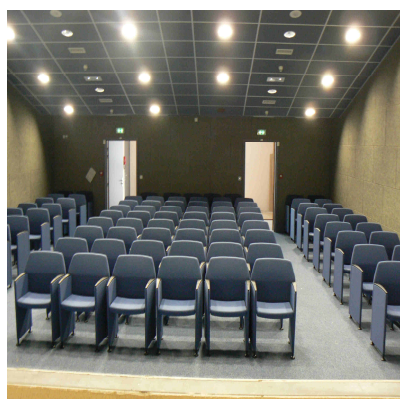

Le petit-déjeuner précèdera le séminaire

Pascale Chavegrand - secrétariat Irfu/SAp 01.69.08.78.27 chavegrand@cea.fr